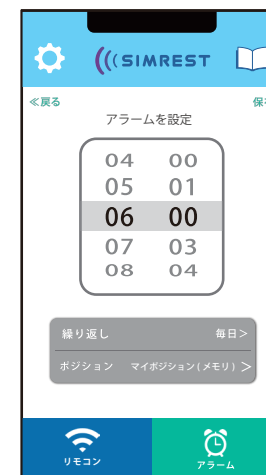

電動リクライニングベッドシムレスト専用アプリ リリースのお知らせ

電動リクライニングベッド「シムレスト」のスマートフォン・タブレット用アプリSIMMONS SIMRESTをリリースいたしました。

SIMREST

[シムレスト]

【SIMMONS SIMRESTアプリでは商品に付属する専用のワイヤレスリモコン同様に、「シムレスト」を操作することができます。アラーム機能を搭載しており、起床・就寝時刻など、お好みの時間を設定し、設定した時間になると予め設定したポジションに自動で動作することができます。

AppStoreまたは、GooglePlayよりダウンロードしてください。

【ご注意】

- ・「シムレスト」専用のアプリです。製品をお買い求め頂いてからご使用ください。
- ・アプリ単体での使用や、他の製品との接続はできません。あらかじめご了承ください。
- ・接続するスマートフォン、タブレット端末のソフトウェアを最新版にしてからご利用ください。
- ・アプリは予告なく変更・停止・終了する場合があります。